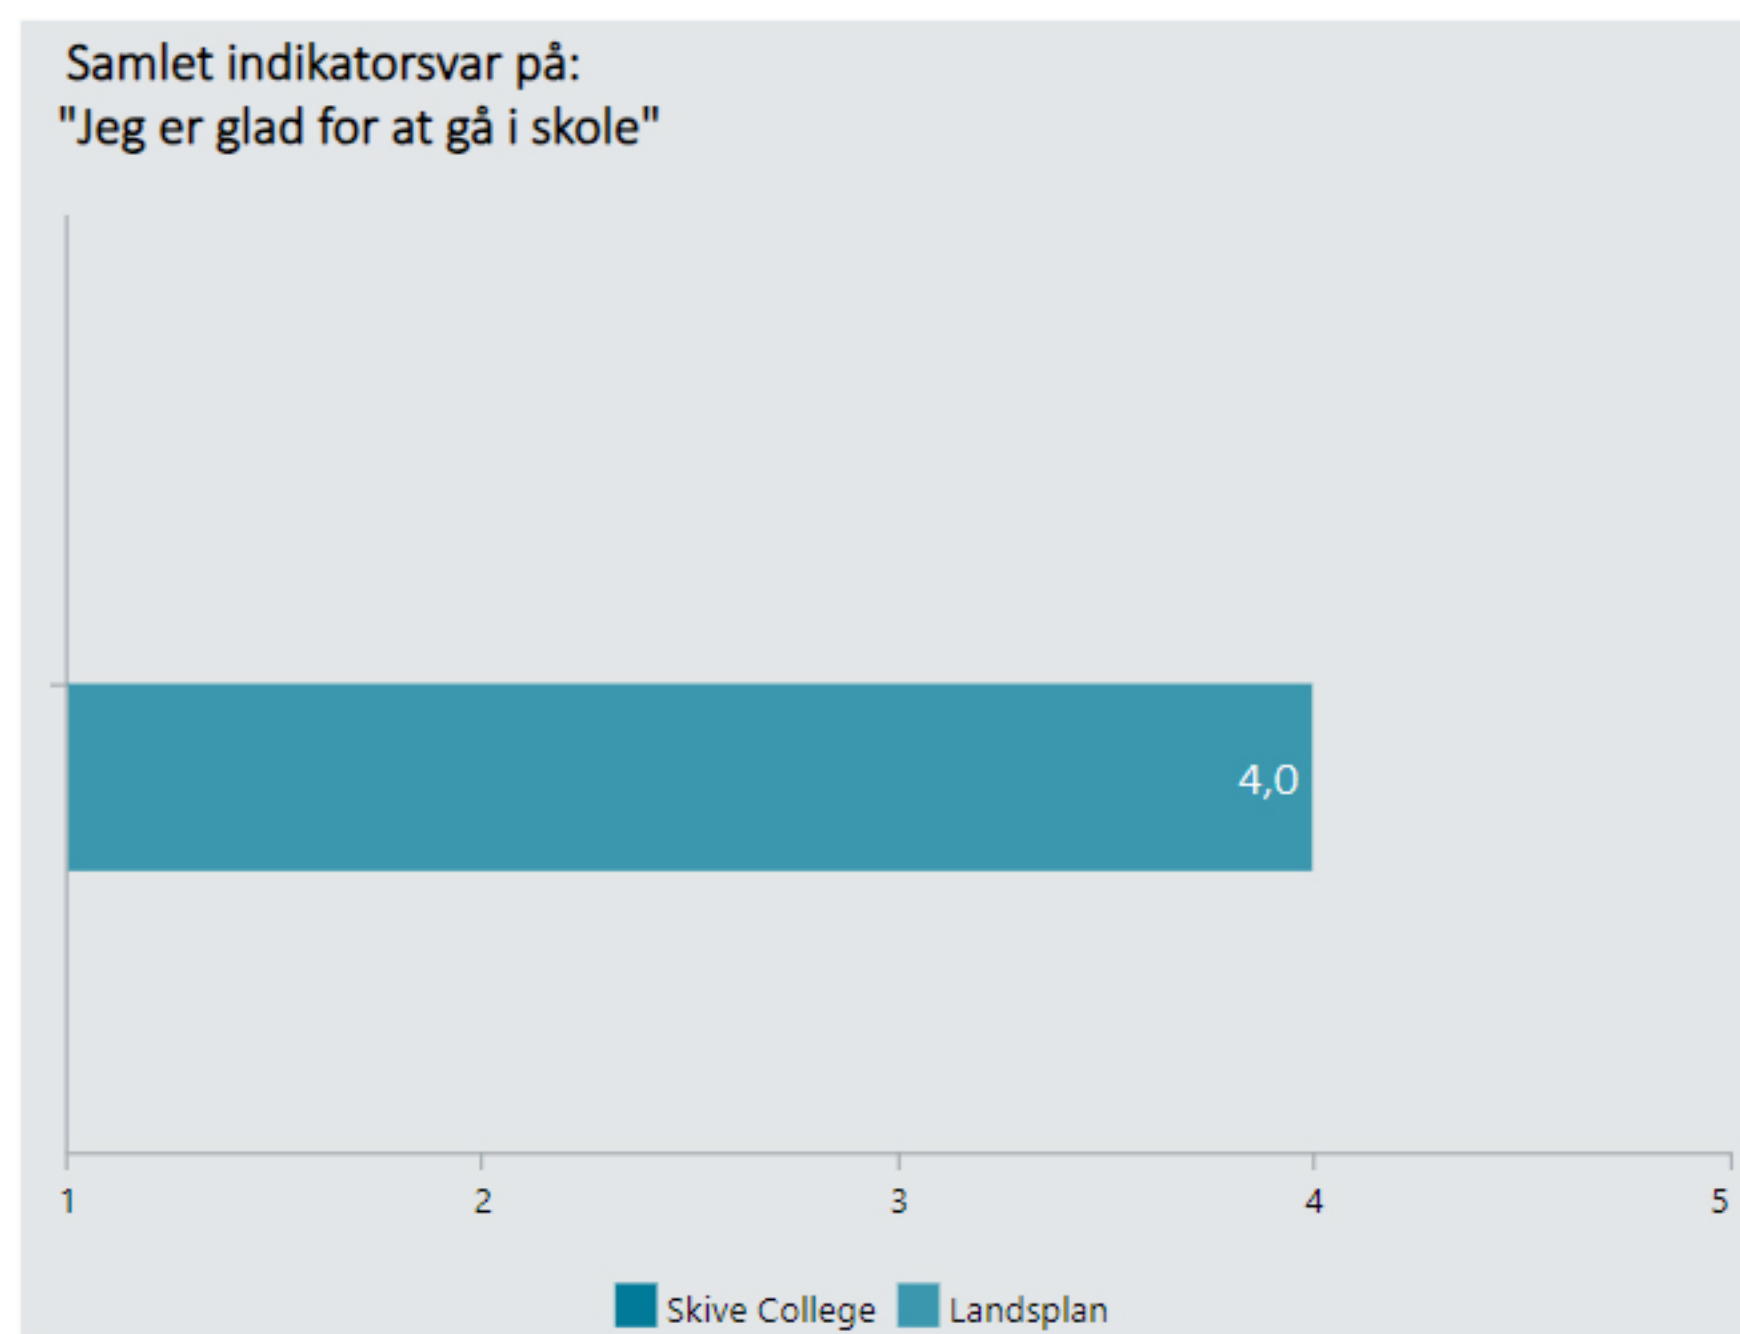

# Elevtrivsel - afdelinger

Nøgletalsvisningen giver et overblik over elevernes trivsel på afdelingsniveau, målt på de fem trivselsindikatorer samt svarfordelingen på spørgsmålene i trivselsmålingen.

## Oversigt over elevtrivsel

Dashboardet giver et overblik over trivslen på en valgt afdeling i 2023

Skive College, Hhx

Vælg år/Nulstil år ↓

2021  
2020

Eksporter til PDF:

Klik på en indikator-knap nedenfor for at se de tilhørende svarfordelinger for en valgt afdeling.