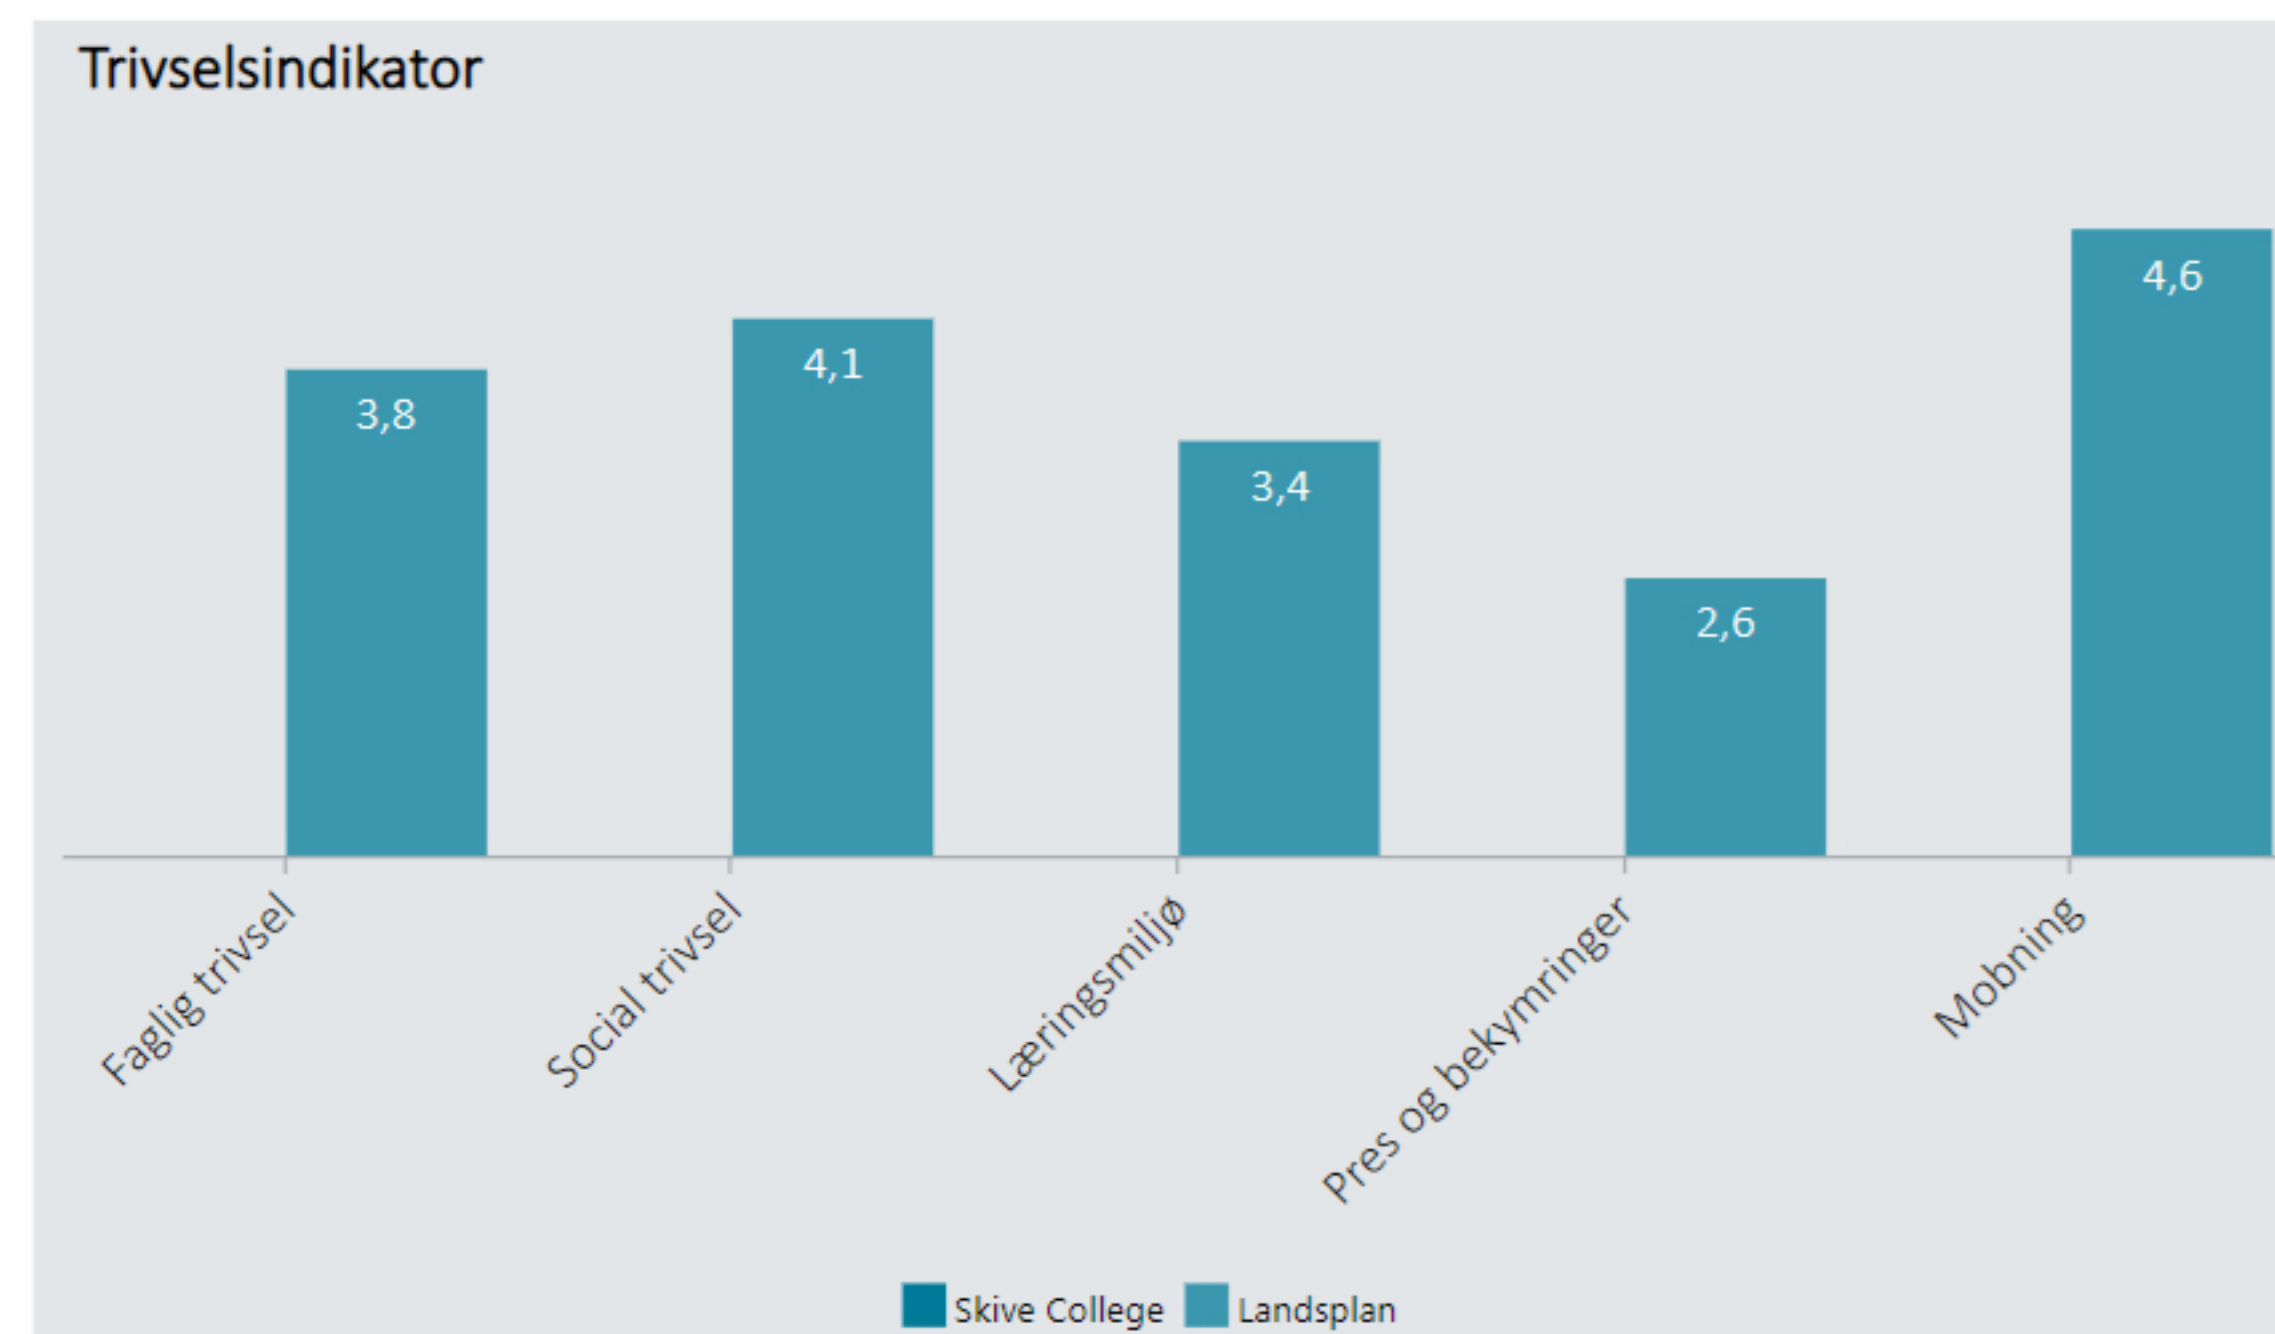

# Elevtrivsel - afdelinger

Nøgletalsvisningen giver et overblik over elevernes trivsel på afdelingsniveau, målt på de fem trivselsindikatorer samt svarfordelingen på spørgsmålene i trivselsmålingen.

## Oversigt over elevtrivsel

Dashboardet giver et overblik over trivslen på en valgt afdeling i 2023

Skive College, Hhx

Vælg år/Nulstil år ↓

2021  
2020

Eksporter til PDF:

Klik på en indikator-knap nedenfor for at se de tilhørende svarfordelinger for en valgt afdeling.