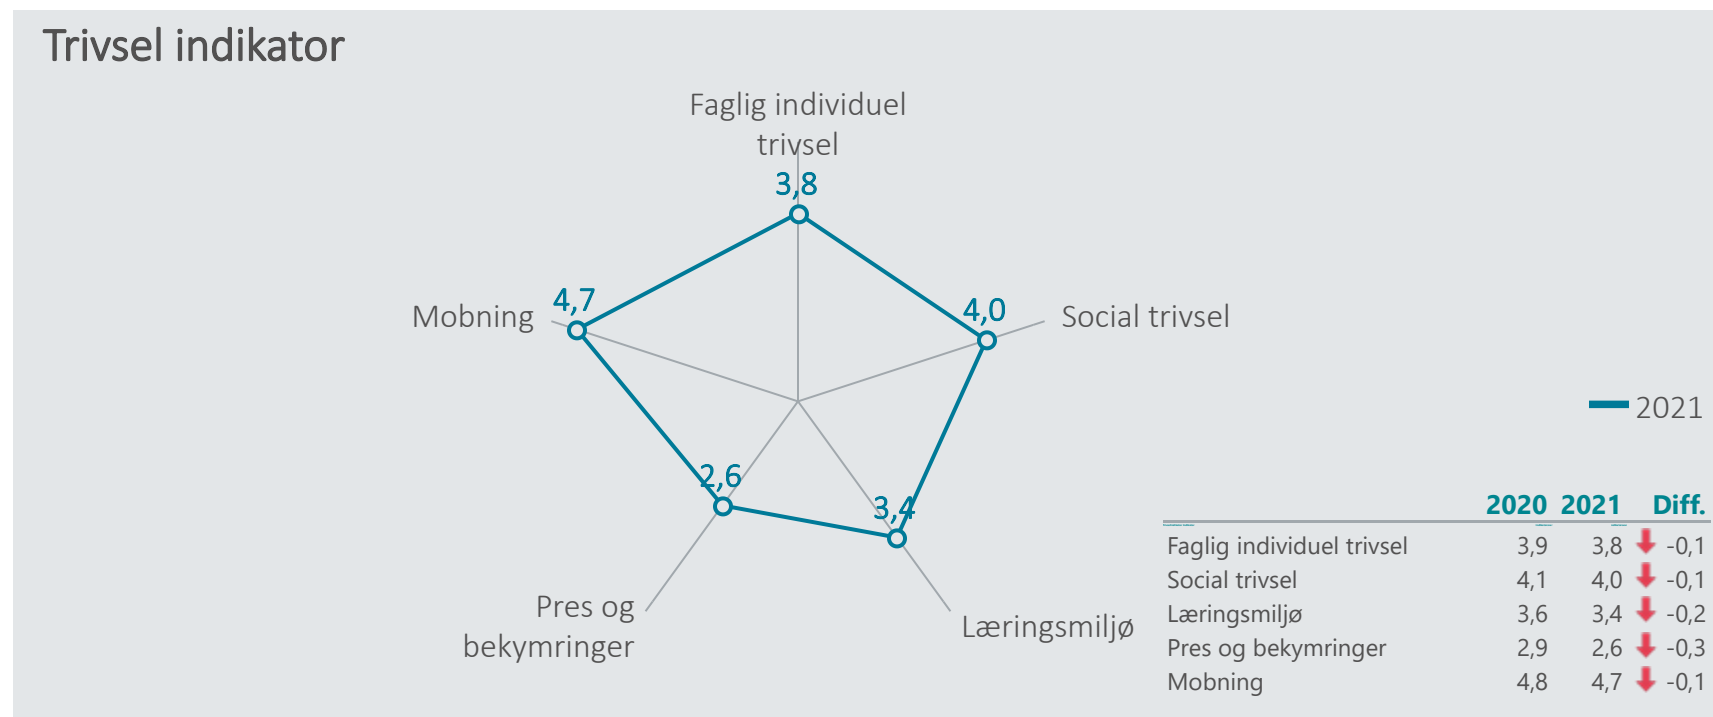

Oversigt over elevtrivsel

Dashboardet giver et overblik over trivslen på valgt afdeling og uddannelse

Skive College, Htx

Nedenfor angives indicatorsvar på en skala fra 1 til 5, hvor 5 er bedst mulige trivsel. Klik på en indikator, for at se de tilhørende svarfordelinger for en valgt afdeling.

Faglig individuel trivsel

(2021)

3,8

Social trivsel

(2021)

4,0

Læringsmiljø

(2021)