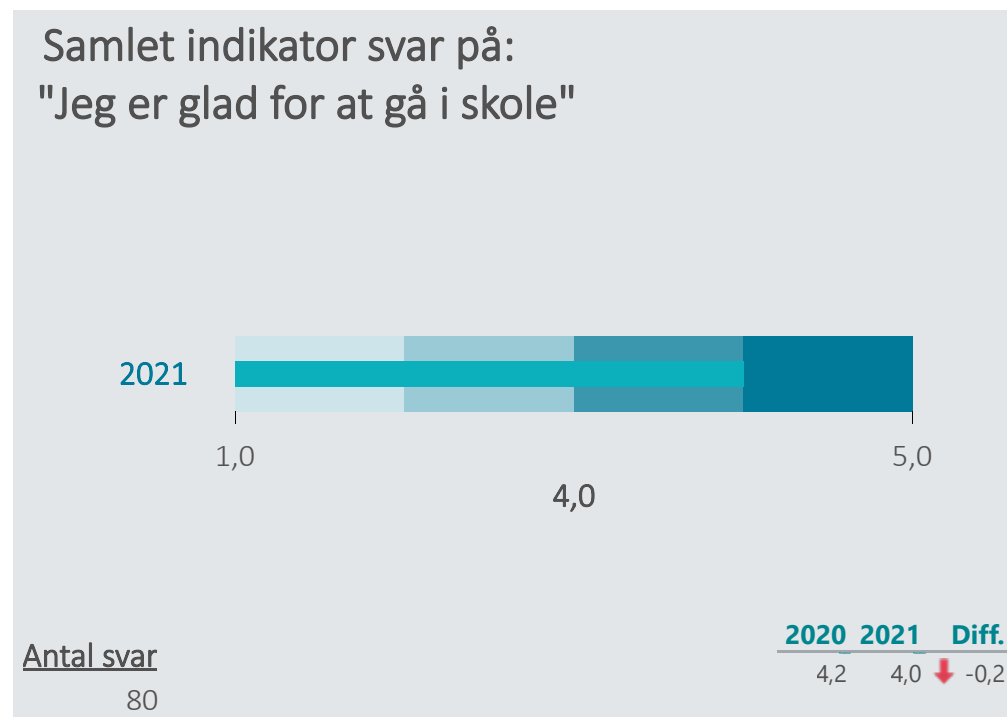

Oversigt over elevtrivsel

Dashboardet giver et overblik over trivslen på valgt afdeling og uddannelse

Skive College, Htx

Nedenfor angives indicatorsvar på en skala fra 1 til 5, hvor 5 er bedst mulige trivsel. Klik på en indikator, for at se de tilhørende svarfordelinger for en valgt afdeling.

Faglig individuel trivsel

(2021)

3,8

Social trivsel

(2021)

4,0

Læringsmiljø

(2021)