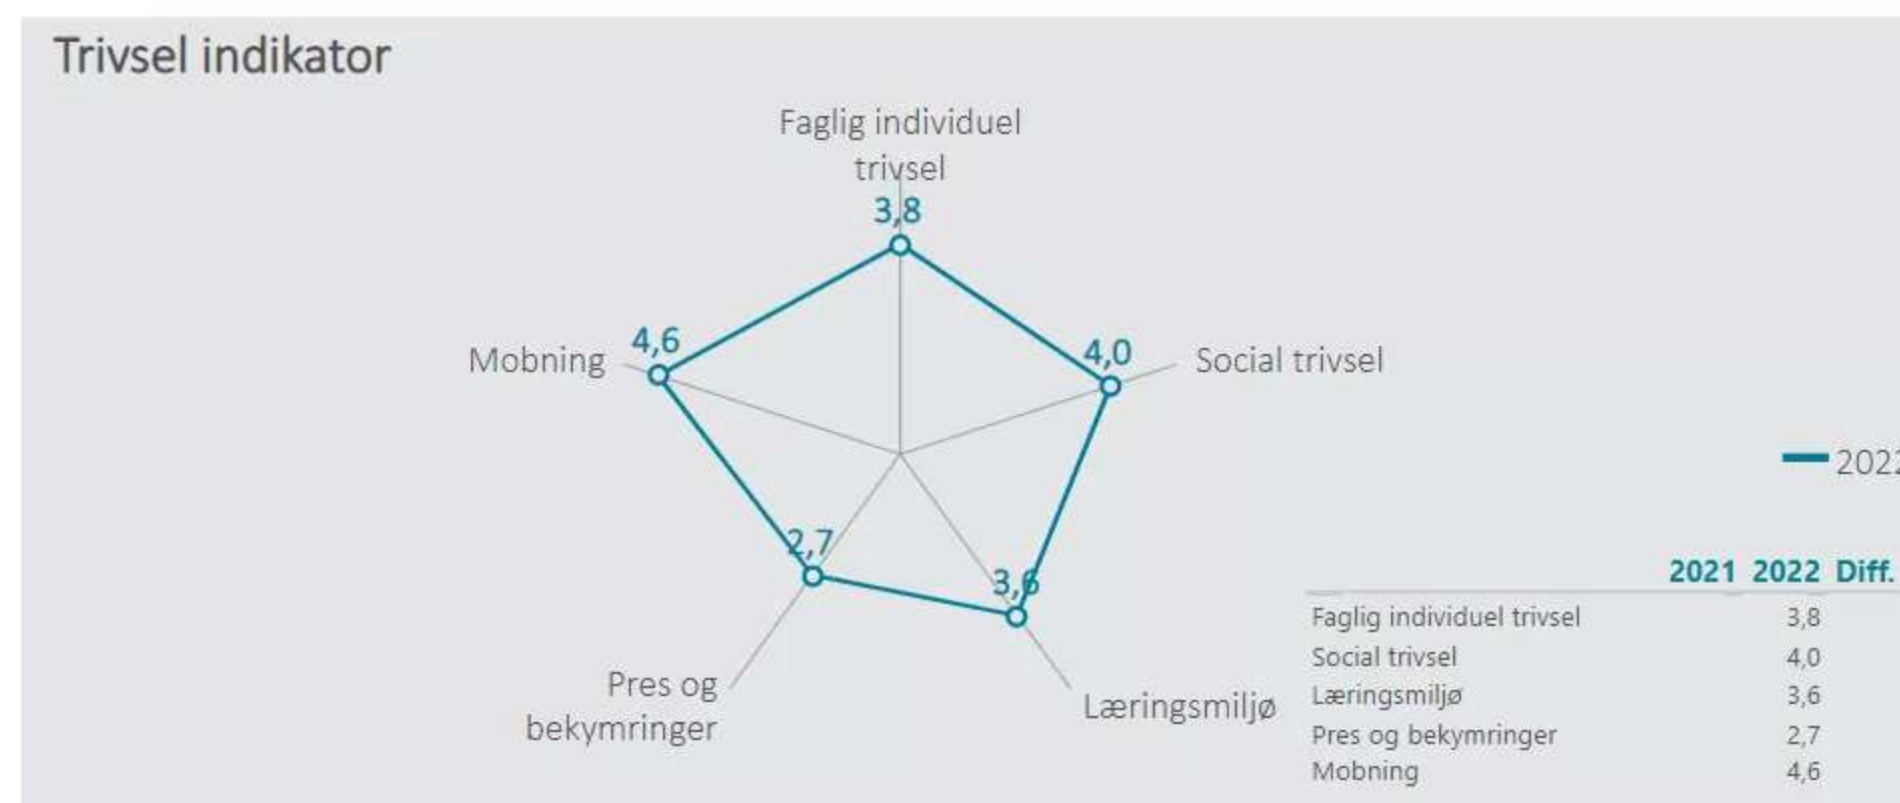

Oversigt over elevtrivsel

Dashboardet giver et overblik over trivlsen på valgt afdeling og uddannelse

Skive College, Arvikavej, Htx

Samlet indikator svar på:
"Jeg er glad for at gå i skole"

Trivsel indikator

Nedenfor angives indicatorsvar på en skala fra 1 til 5, hvor 5 er bedst mulige trivsel. Klik på en indikator, for at se de tilhørende svarfordelinger for en valgt afdeling.

Faglig individuel trivsel

Social trivsel