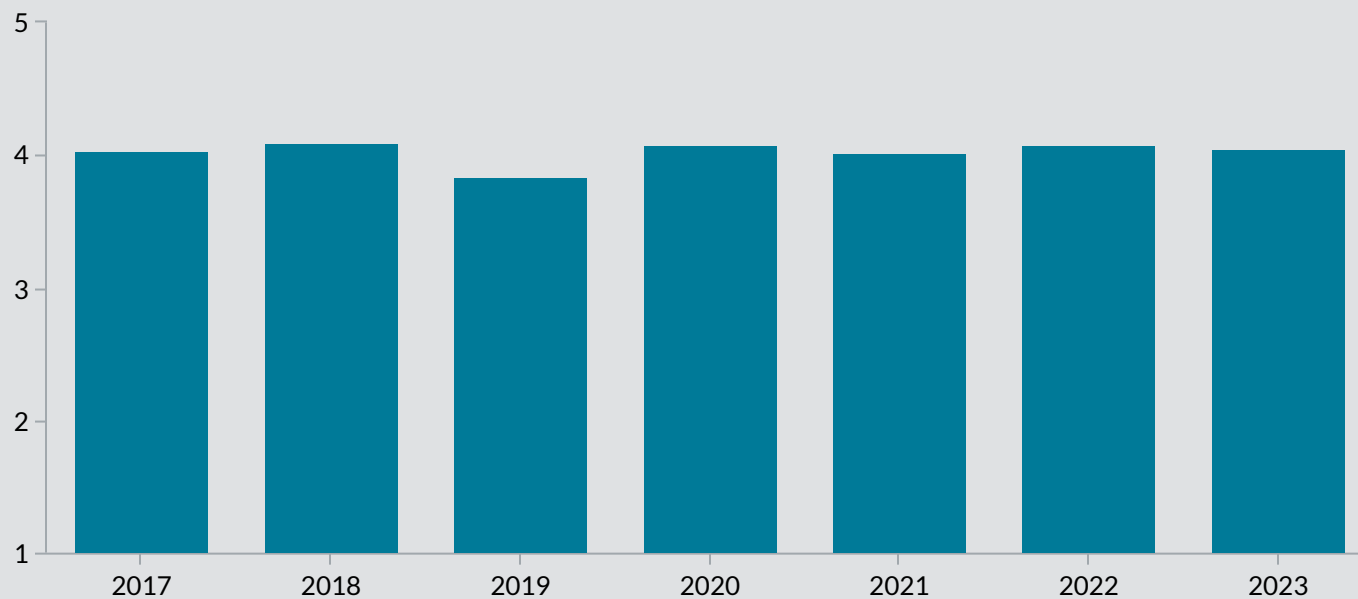

Vælg institution

Elevtrivselsundersøgelsen for erhvervsuddannelserne

Skive College, 2023

Antal elever **385**

Samlet indikator **4,1**

Trivslen måles på en skala mellem 1 og 5, hvor 1 udtrykker den dårligste mulige trivsel og 5 udtrykker bedste mulige trivsel.

Indikatorsvar

Samlet indikatorsvar

Samlet indikatorsvar fordelt på uddannelsesforløb