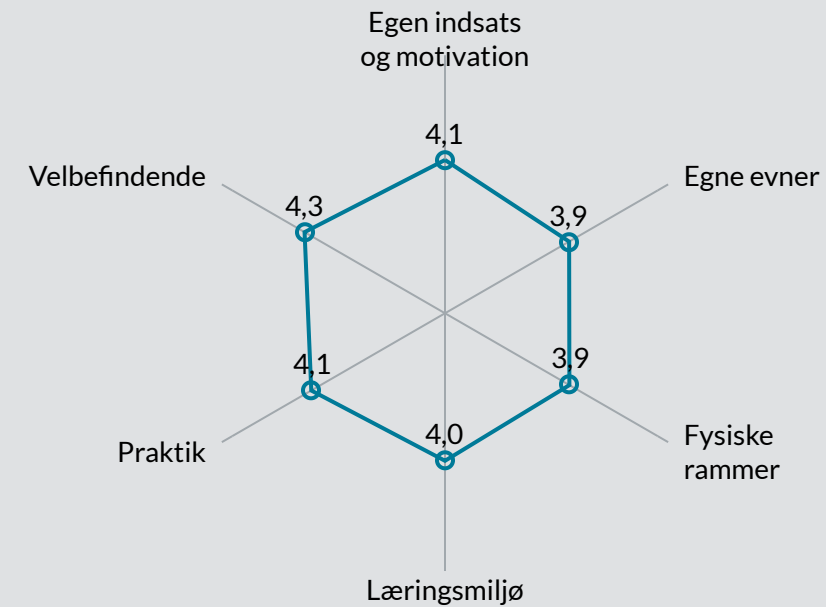

Vælg institution

Elevtrivselsundersøgelsen for erhvervsuddannelserne

Skive College, 2023

Antal elever **385**

Samlet indikator **4,1**

Trivslen måles på en skala mellem 1 og 5, hvor 1 udtrykker den dårligste mulige trivsel og 5 udtrykker bedste mulige trivsel.

Indikatorsvar

Samlet indikatorsvar

Samlet indikatorsvar fordelt på uddannelsesforløb