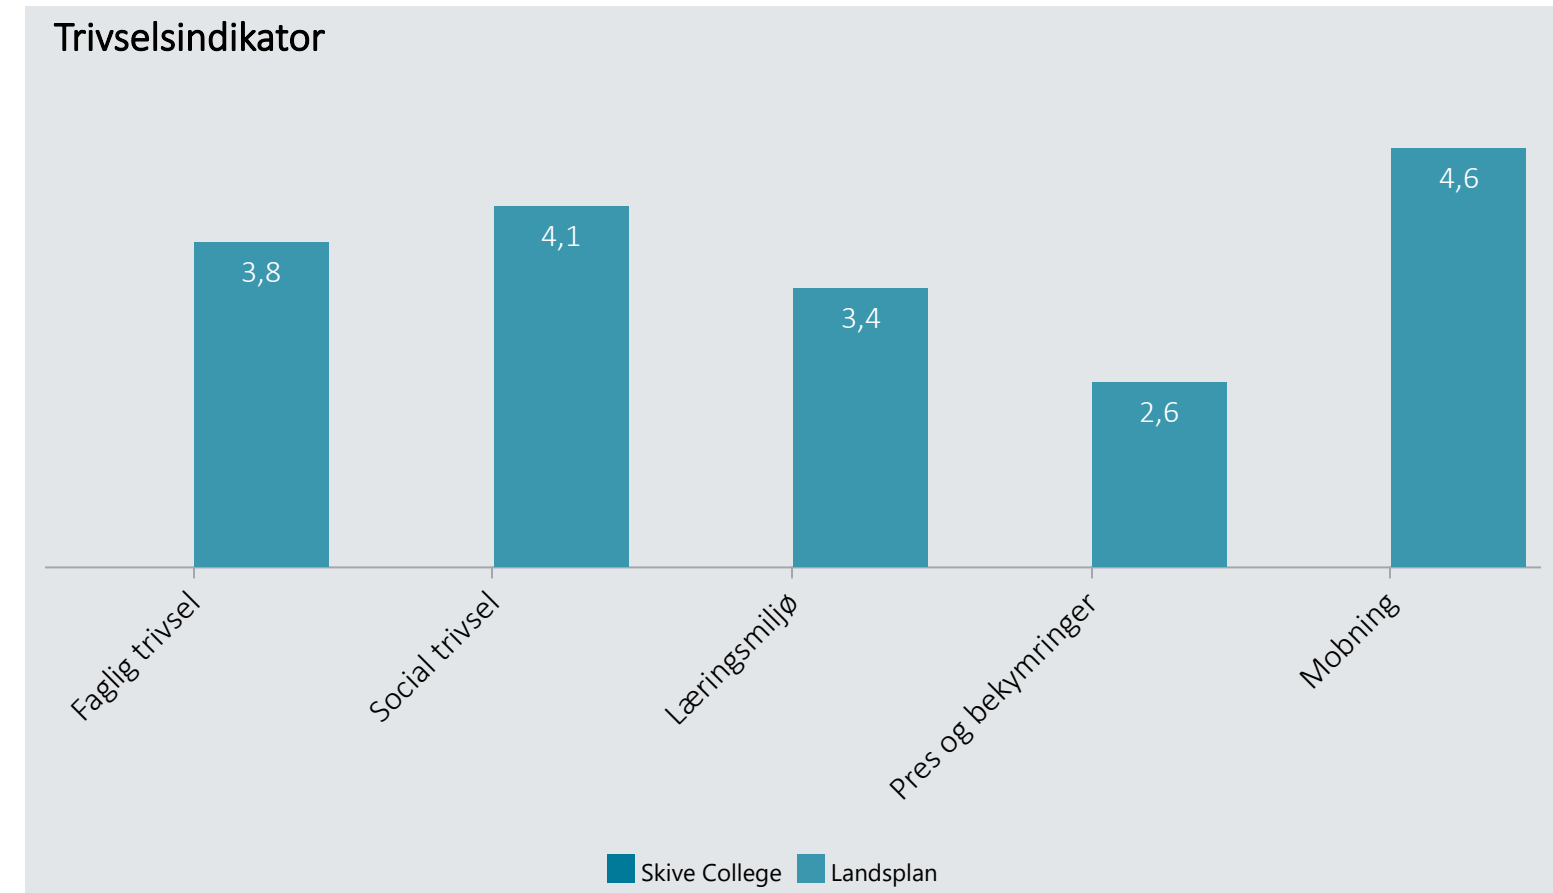

Oversigt over elevtrivsel

Dashboardet giver et overblik over trivslen på en valgt afdeling i 2023

Skive College, Hhx

Vælg år/Nulstil år ↓

2021

2020

Eksporter til PDF: 

Klik på en indikator-knap nedenfor for at se de tilhørende svarfordelinger for en valgt afdeling.