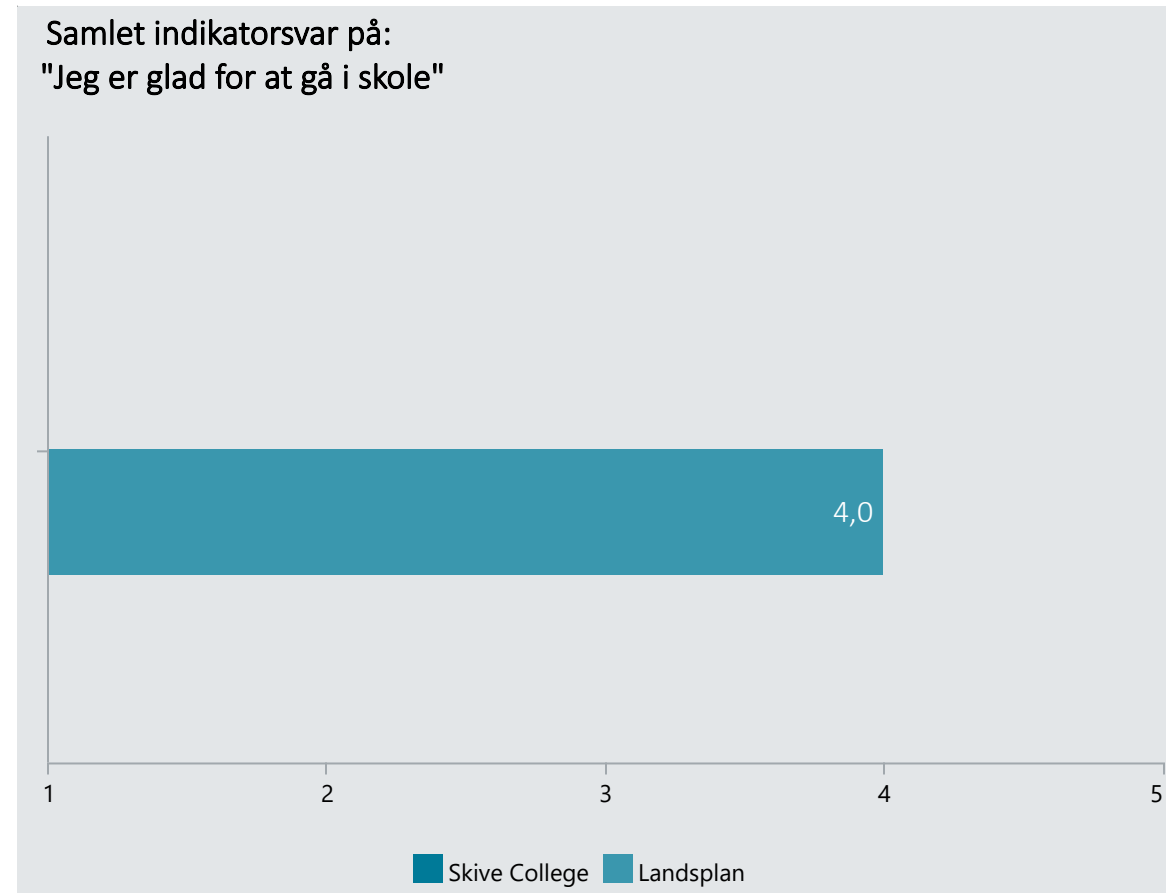

Oversigt over elevtrivsel

Dashboardet giver et overblik over trivslen på en valgt afdeling i 2023

Skive College, Hhx

Vælg år/Nulstil år ↓

2021

2020

Eksporter til PDF: 

Klik på en indikator-knap nedenfor for at se de tilhørende svarfordelinger for en valgt afdeling.