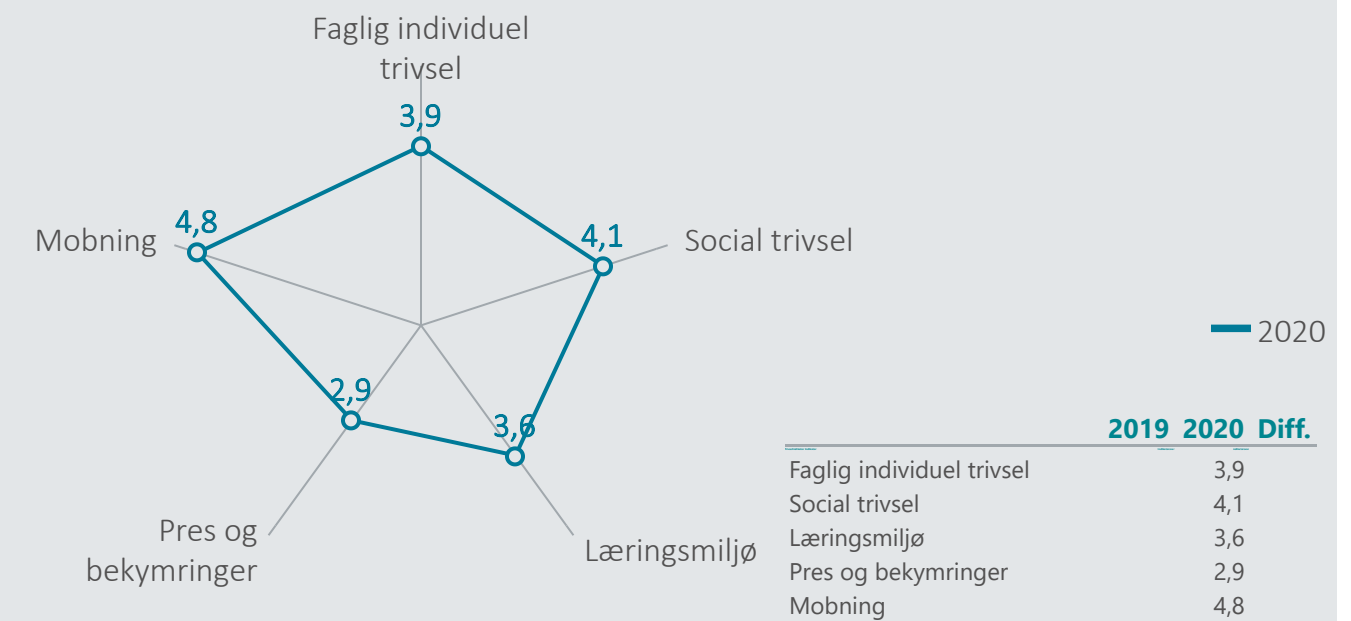

Oversigt over elevtrivsel

Eksporert til PDF

11-02-2021

Dashboardet giver et overblik over trivslen på valgt afdeling og uddannelse

Skive College, Htx

Samlet indikator svar på:
"Jeg er glad for at gå i skole"

Trivsel indikator

Nedenfor angives indikatorsvar på en skala fra 1 til 5, hvor 5 er bedst mulige trivsel. Klik på en indikator, for at se de tilhørende svarfordelinger for en valgt afdeling.

Faglig individuel trivsel