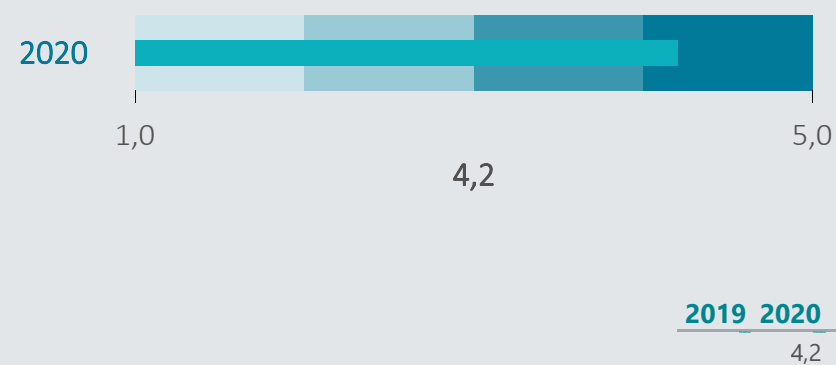

Oversigt over elevtrivsel

Eksporert til PDF

11-02-2021

Dashboardet giver et overblik over trivslen på valgt afdeling og uddannelse

Skive College, Htx

Samlet indikator svar på:
"Jeg er glad for at gå i skole"

Trivsel indikator

Nedenfor angives indikatorsvar på en skala fra 1 til 5, hvor 5 er bedst mulige trivsel. Klik på en indikator, for at se de tilhørende svarfordelinger for en valgt afdeling.

Faglig individuel trivsel