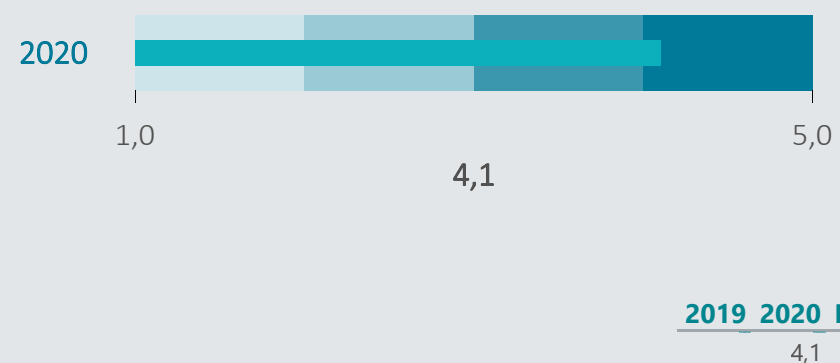

# Oversigt over elevtrivsel

Eksporert til PDF

11-02-2021

Dashboardet giver et overblik over trivslen på valgt afdeling og uddannelse

Skive College, Hhx

Samlet indikator svar på:  
"Jeg er glad for at gå i skole"

Trivsel indikator

Nedenfor angives indikatorsvar på en skala fra 1 til 5, hvor 5 er bedst mulige trivsel. Klik på en indikator, for at se de tilhørende svarfordelinger for en valgt afdeling.

Faglig individuel trivsel