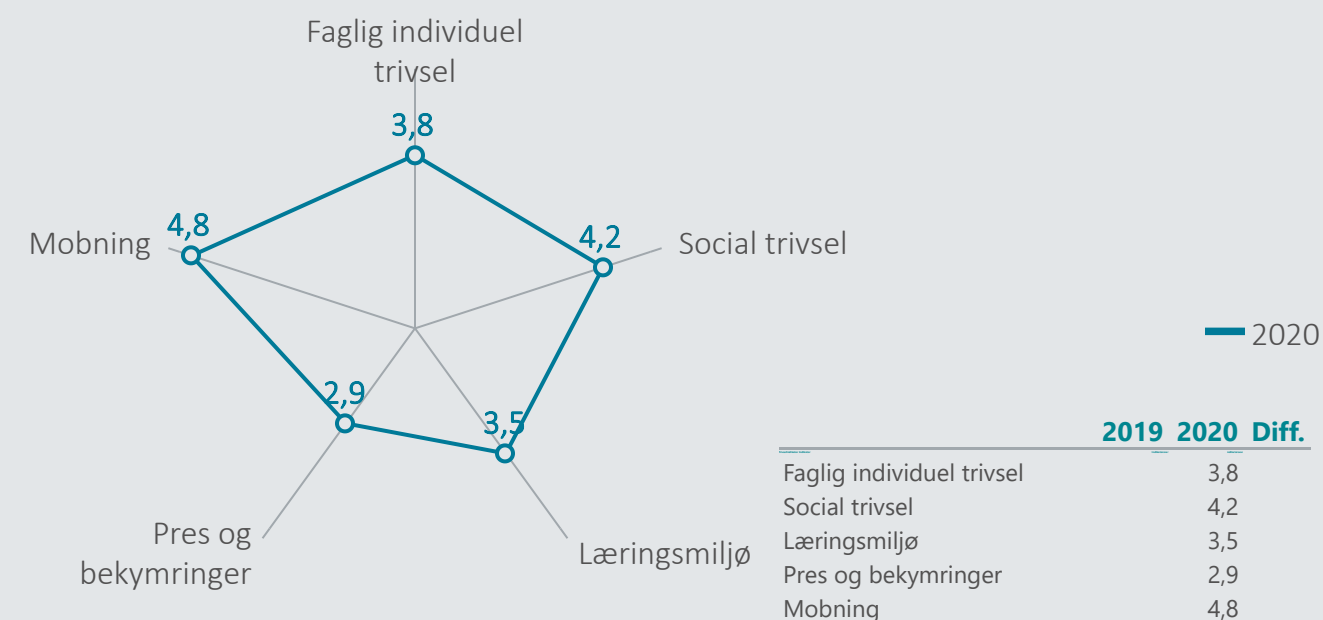

# Oversigt over elevtrivsel

Eksporert til PDF

11-02-2021

Dashboardet giver et overblik over trivslen på valgt afdeling og uddannelse

Skive College, Hhx

Samlet indikator svar på:  
"Jeg er glad for at gå i skole"

Trivsel indikator

Nedenfor angives indikatorsvar på en skala fra 1 til 5, hvor 5 er bedst mulige trivsel. Klik på en indikator, for at se de tilhørende svarfordelinger for en valgt afdeling.

Faglig individuel trivsel