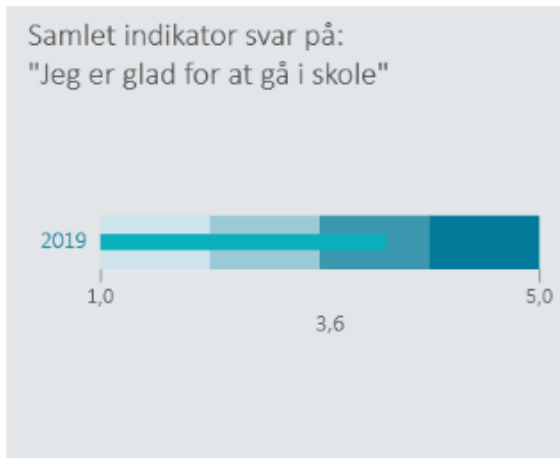

Elevtrivselsundersøgelse (ETU) for HTX fra 2019

Nedenstående oversigt viser overordnet samlet indikator fordelt på 5 trivselsindikatorer

Dashboardet giver et overblik over trivslen på valgt afdeling og uddannelse

Skive College, Arvikavej, Htx

Nedenfor angives indikatorsvar på en skala fra 1 til 5, hvor 5 er bedst mulige trivsel. Klik på en indikator, for at se de tilhørende svarfordelinger for en valgt afdeling.