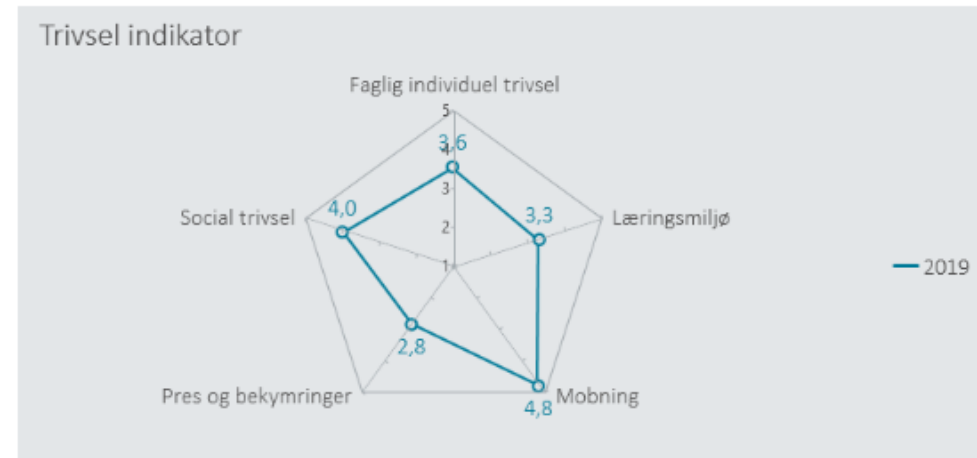

Elevtrivselsundersøgelse (ETU) for HTX fra 2019

Nedenstående oversigt viser overordnet samlet indikator fordelt på 5 trivselsindikatorer

Dashboardet giver et overblik over trivslen på valgt afdeling og uddannelse

Skive College, Arvikavej, Htx

Nedenfor angives indikatorsvar på en skala fra 1 til 5, hvor 5 er bedst mulige trivsel. Klik på en indikator, for at se de tilhørende svarfordelinger for en valgt afdeling.