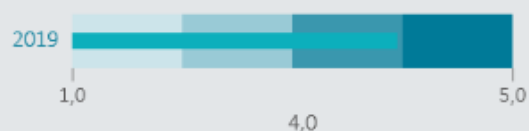

Elevtrivselsundersøgelse (ETU) for HHX fra 2019

Nedenstående oversigt viser overordnet samlet indikator fordelt på 5 trivselsindikatorer

Dashboardet giver et overblik over trivslen på valgt afdeling og uddannelse

Skive College, Arvikavej, Hhx

Samlet indikator svar på:
"Jeg er glad for at gå i skole"

Trivsel indikator

Nedenfor angives indikatorsvar på en skala fra 1 til 5, hvor 5 er bedst mulige trivsel. Klik på en indikator, for at se de tilhørende svarfordelinger for en valgt afdeling.