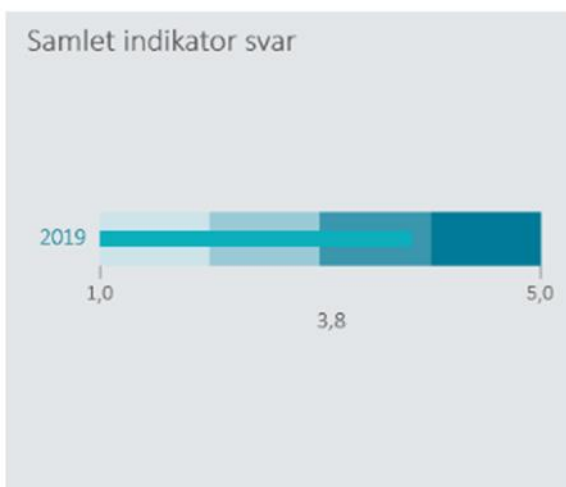

Elevtrivselsundersøgelse (ETU) for EUD og EUX fra 2019

Nedenstående oversigt viser overordnet samlet indikator fordelt på 6 trivselsindikatorer

Dashboardet giver et overblik over trivslen på valgt afdeling

Skive College, Kongsvingervej

Nedenfor angives indikatorsvar på en skala fra 1 til 5, hvor 5 er bedst mulige trivsel. Klik på en indikator, for at se de tilhørende svarfordelinger for en valgt afdeling.

Læringsmiljø

3,9

Velbefindende

3,9

Fysiske rammer

3,8

Egne evner

3,8