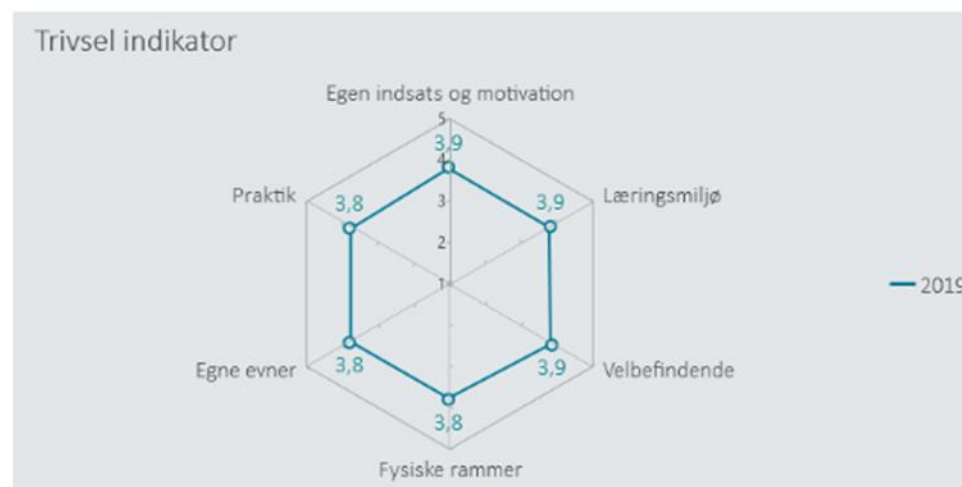

Elevtrivselsundersøgelse (ETU) for EUD og EUX fra 2019

Nedenstående oversigt viser overordnet samlet indikator fordelt på 6 trivselsindikatorer

Dashboardet giver et overblik over trivslen på valgt afdeling

Skive College, Kongsvingervej

Nedenfor angives indikatorsvar på en skala fra 1 til 5, hvor 5 er bedst mulige trivsel. Klik på en indikator, for at se de tilhørende svarfordelinger for en valgt afdeling.

Læringsmiljø

3,9

Velbefindende

3,9

Fysiske rammer

3,8

Egne evner

3,8